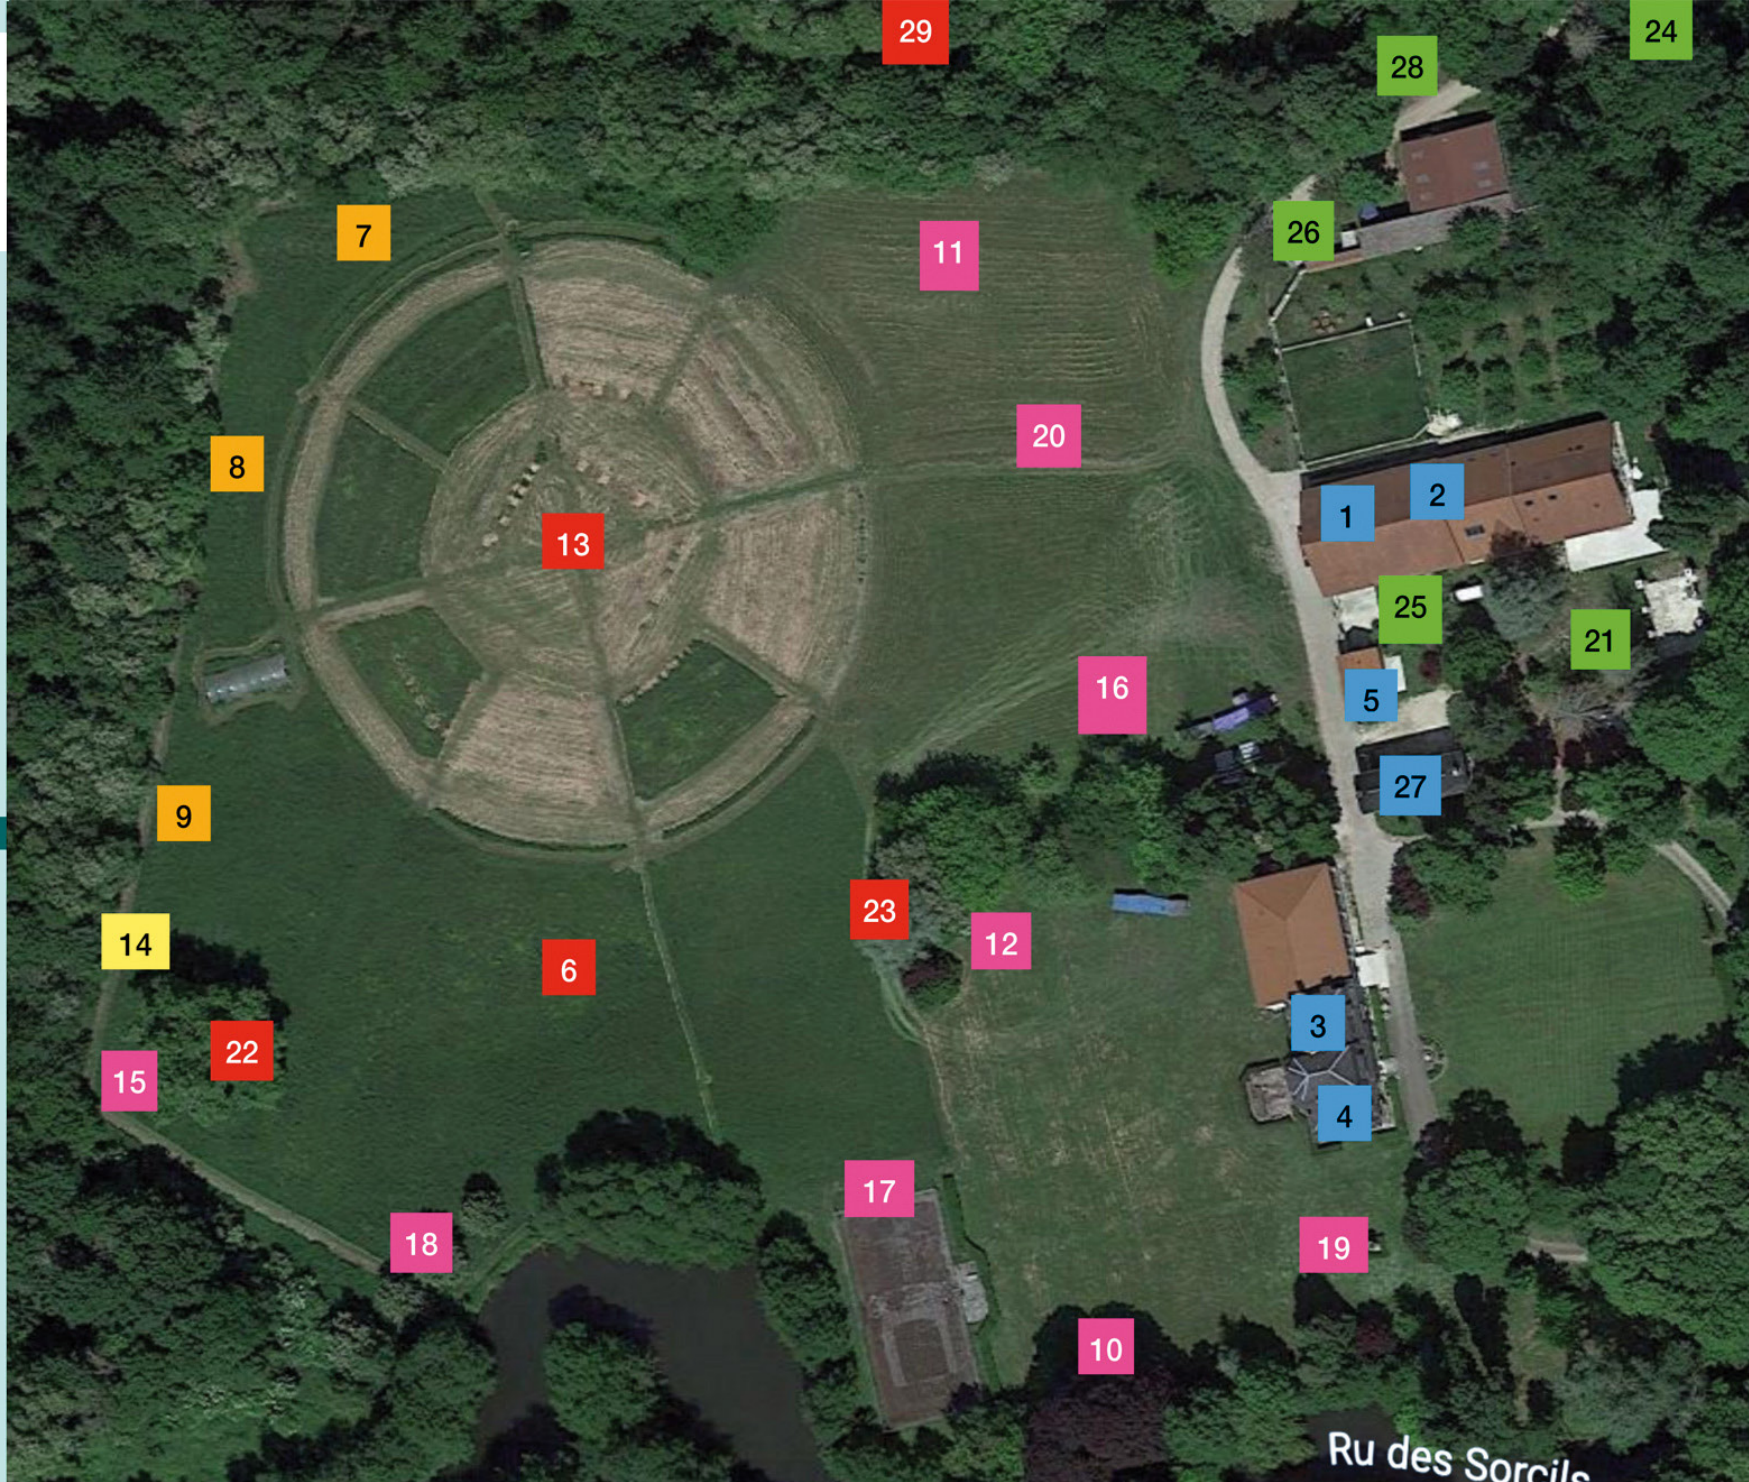

PLAN

FESTIVAL DU CHAMANISME 2023

- 1 - FORUM
- 2 - TABLE RONDE
- 3 - SALLE DU MANOIR
- 4 - SALLE DU GRENIER
- 5 - PETITE MAISON
- 6 - FEU CENTRAL
- 7 - HUTTE DE SUDATION
- 8 - TEMASKAL
- 9 - CHAUDRON CELTE
- 10 - ESPACE EAU
- 11 - ESPACE AIR
- 12 - ESPACE TERRE
- 13 - ESPACE MANDALA
- 14 - VILLAGE DE SOINS CELTES
- 15 - CERNUNOS
- 16 - TIPI DU CONSEIL
- 17 - TENTE MONGOLE
- 18 - TIPI DE SAGESSE
- 19 - TENTE SOLEIL LEVANT
- 20 - TIPI DES ANCIENS
- 21 - ESPACE ARTISANAL
- 22 - ARBRE À MÉDITATION
- 23 - POINT RENDEZ-VOUS
- 24 - TENTE ACCUEIL
- 25 - VESTIAIRES
- 26 - SANITAIRES
- 27 - POINT MEDICAL
- 28 - ESPACE RESTAURATION
- 29 - ESPACE BÉNÉVOLES

Ru des Sorciles